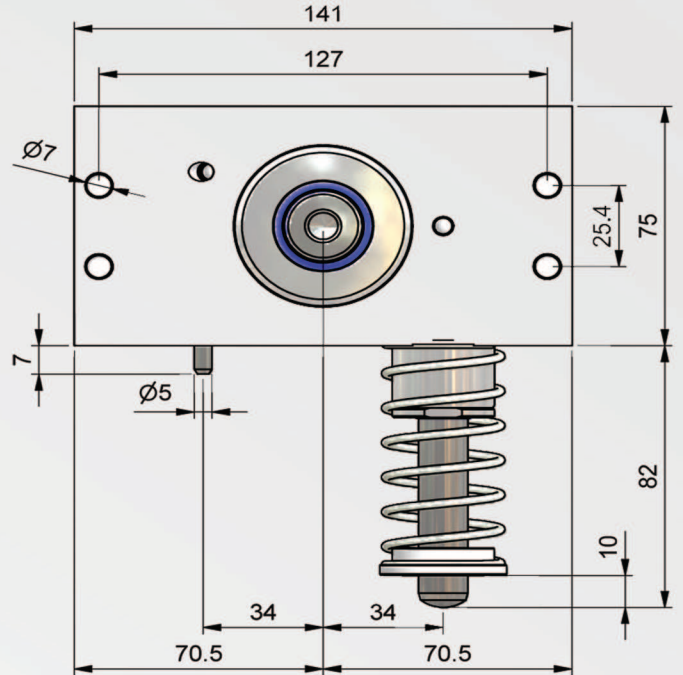

DESTEK Otomotiv Yan Sanayi ve Ticaret A.Ş.

Bursa O.S.B. Lacivert Cadde 2. Sokak No: 3 16159 Nilüfer - BURSA / TÜRKİYE

Tel : +90 224 242 30 66 (pbx) +90 224 242 46 60 Fax: +90 224 242 35 40

www.desteklift.com destek@desteklift.com